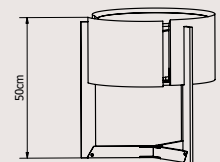

GIUNO bedside table

MISSIONE INTIMITÀ

Juno è il nome di una famosa sonda spaziale, la prima diretta su Giove ad aver utilizzato esclusivamente dei pannelli solari.

Il nostro bedside table, come una piccola navicella con a bordo solo gli strumenti indispensabili, è il sostegno essenziale per conseguire ogni giorno la tua "missione intimità".

Un mobile piccolo ma molto pratico, la soluzione ideale per avere a portata di mano tutto ciò di cui hai bisogno, contribuendo in modo determinante allo stile della tua camera da letto.

Grazie al suo utile ed elegante cassetto, potrai tenere sempre in ordine le tue necessità notturne e custodire i tuoi obiettivi più importanti, da rivivere nei tuoi sogni e realizzare nella tua vita.

CAMERA DA LETTO: PURA EMOZIONE

La camera da letto è la stanza più riservata della casa. Racconta la tua storia più sincera, rivela come sei e quello che ami, oltre le apparenze.

Il luogo dedicato al riposo, il tuo angolo di pace lontano dal resto del mondo. Uno spazio personale che va arredato con un'estrema cura al dettaglio.