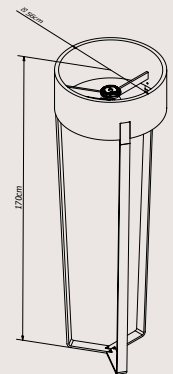

SPATIA

luxury furniture

LYULIN floor lamp

Lyulin è il nome di una cometa, divenuta visibile ad occhio nudo nel 2009, mentre transitava nella costellazione della Bilancia.

Un corpo celeste, che anche se di esigue dimensioni, è individuabile da molto lontano grazie alla sua estesa scia luminosa.

Con il suo profilo raffinato e essenziale, la lampada da terra Lyulin gioca con le luci e i colori della tua stanza per creare un effetto magico e suggestivo. Sorgente: lampada LED 30W

Armonizza le tue zone giorno con un look caldo e accogliente ma assolutamente moderno. Accendi la tua luce più grande: quella della speranza. Esprimi un desiderio, noi lo trasformeremo in realtà!

Sorgente: lampada LED 30W

materials

struttura - mantello

ottone metallizzato marrone

ottone cromato

ottone naturale

ottone protetto

finiture - essenza